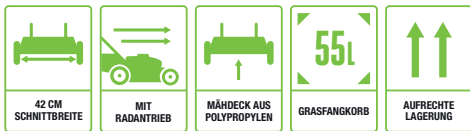

LM1700E-SP 42 cm RASENMÄHER MIT RADANTRIEB

Perfekt für das Mähen kleinerer Flächen sowie in mittelgroßen Gärten.

Mit Radantrieb für die mühelose Bewältigung von Hängen und unebenen Rasenflächen. Inklusive einem 55 Liter-Fangkorb.

EGO
POWER+