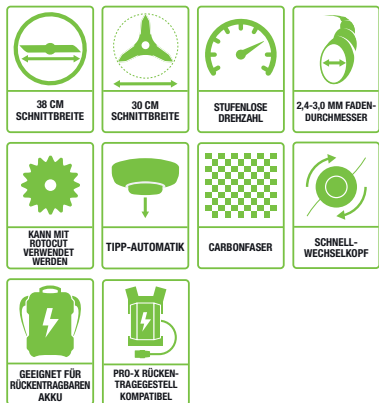

EGO
POWER+

PROFESSIONAL

RTX2300 (OPTION)

ARC
LITHIUM
56V
ZERO
EMISSION

BC3800E: **Fr. 480.-**

BCX3800 PROFESSIONAL-X 38 cm FREISCHNEIDER

Mit diesem leistungsstarken Werkzeug auf absoluten Profiniveau gehören der mit Benzinern verbundenen Aufwand sowie Lärm und Abgase der Vergangenheit an. In Kombination mit unserem rückentragbaren Akku BAX1500 erhalten Sie den ganzen Tag lang Leistung und Komfort.