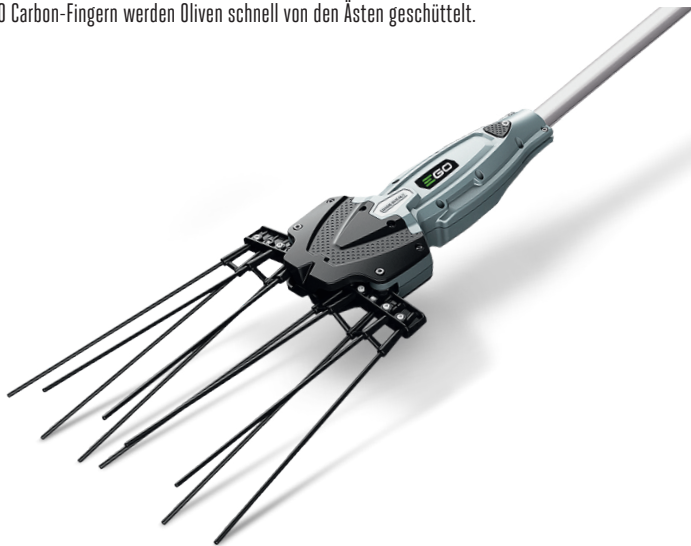

Die Schneefräse eignet sich hervorragend zum schnellen Schneeräumen von Terrassen, Wegen und Einfahrten.

SSA1200: **Fr. 290.-**

ARC
LITHIUM
56V
ZERO
EMISSION

OSA1000 OLIVENSCHÜTTLER-AUFSATZ

Mit 10 Carbon-Fingern werden Oliven schnell von den Ästen geschüttelt.