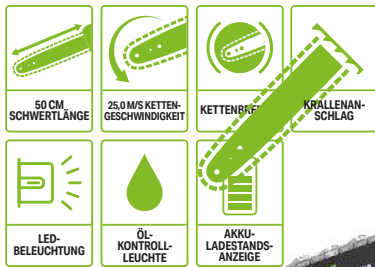

ARC
LITHIUM
56V ZERO
EMISSION

CS2000E 50 cm KETTENSÄGE

Die CS2000E ist die EGO Kettensäge mit der höchsten Schnittkapazität für den Hausgebrauch. Sie verfügt über eine Kettengeschwindigkeit von 25 m/s und ein neues Konstruktionskonzept, welches die Balance und die Handhabung erheblich verbessert.