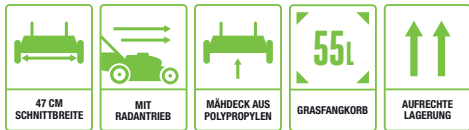

LM2020E-SP 50 cm RASENMÄHER MIT RADANTRIEB

Die größere Schnittbreite eignet sich perfekt für das präzise Mähen von mittelgroßen Gärten. Mit Radantrieb für die mühelose Bewältigung von Hängen und unebenen Rasenflächen. Inklusive einem 55 Liter-Fangkorb.